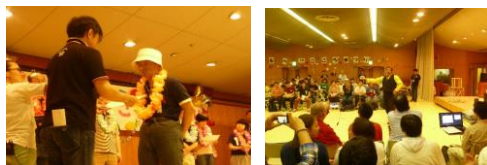

「中央青果タイムズ」

にし

○土曜日のお楽しみ・・・♪

6日連続の勤務の週もある中、皆さん休まずに出勤されています。少しでも皆さんの頑張りに対する感謝の気持ちを伝えたくて、昼休憩時にお菓子や飲み物をプレゼントしています！

箱の中身は・・・
お菓子がぎっしり！

上半期を振り返ってみると・・・ こんなできごとがありました！

開所式

平成28年度は、新しい19名の方と一緒にスタートしました(^O^)/

「働く力」の集い

昨年度就労された方のお祝いや
みちしるべ神戸の情報発信を行いました！

各種スポーツ大会への参加

卓球・フライングディスク
陸上・水泳・フットサルなど

メダル獲得数は42個！
オリンピックに負けてません！

みちしるべ ころもまつり

今年でみちしるべ神戸は創立10周年！ 10年間、
ご利用頂いた方々に、感謝状と記念品を贈りました！

みちしるべ神戸全体での「みちレク」

その名も、第1回みちしるべ杯！
100名を超える方が参加しました！

3か所での映画鑑賞！
人気作を鑑賞！

わくわくプロジェクト大作戦

前半で行ったところは・・・
・アドベンチャーワールド ・USJ
・三朝温泉 ・京都鉄道博物館

後半は2月～3月に！
ディズニーランドや近江牛食べ放題など・・・
お楽しみに！(^_^)!

下半期もお楽しみに (*^-*)

助成金で車を
購入させていただきました！

板が張ってあり、
一度にたくさんの
荷物が運べるよ！